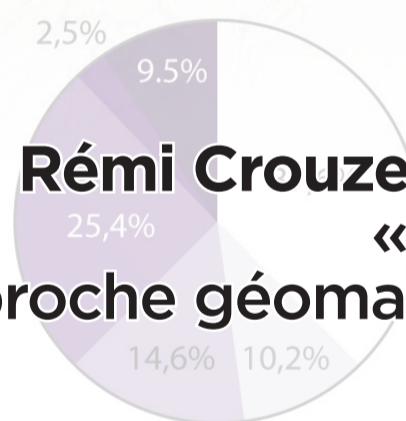

# CARTOGRAPHIE

dans

# les humanités numériques

**Davide Gherdevich, Eric Mermet (DYPAC-UVSQ, CNRS TSE)**  
« Projet TITULI: Pour une étude interdisciplinaire des rouleaux des morts (VIII<sup>ème</sup>-1536) »

**Rémi Crouzevialle, Fabien Cerbelaud (Université de Limoges)**  
« Le territoire viticole de l'AOC Banyuls - Collioure. Approche géomatique de l'évolution d'un paysage emblématique »